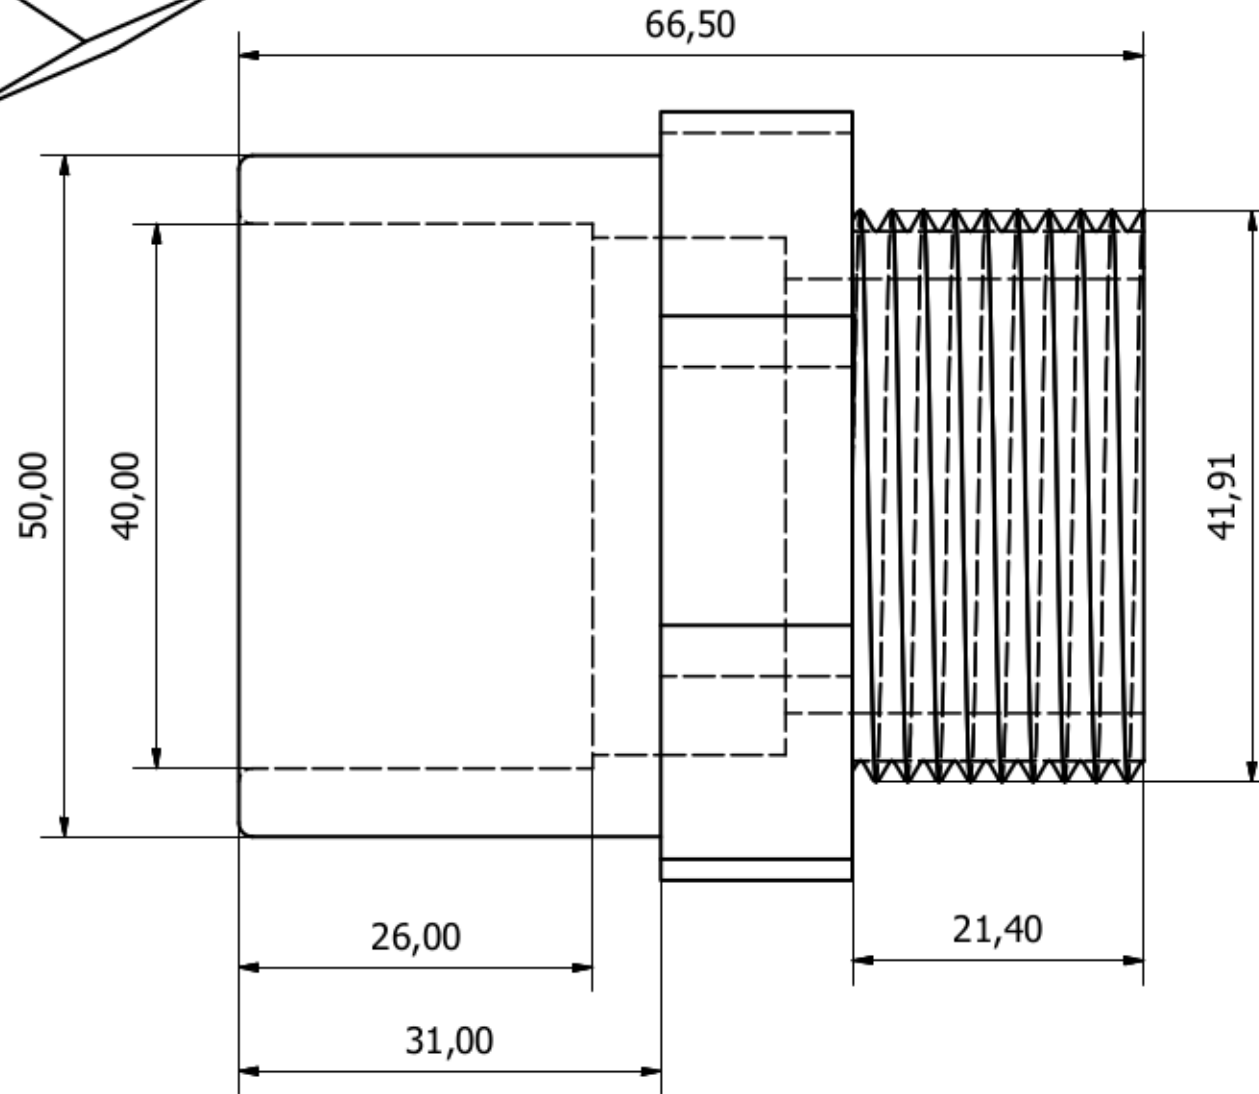

NEISCO

OMEGA

AD12N040E