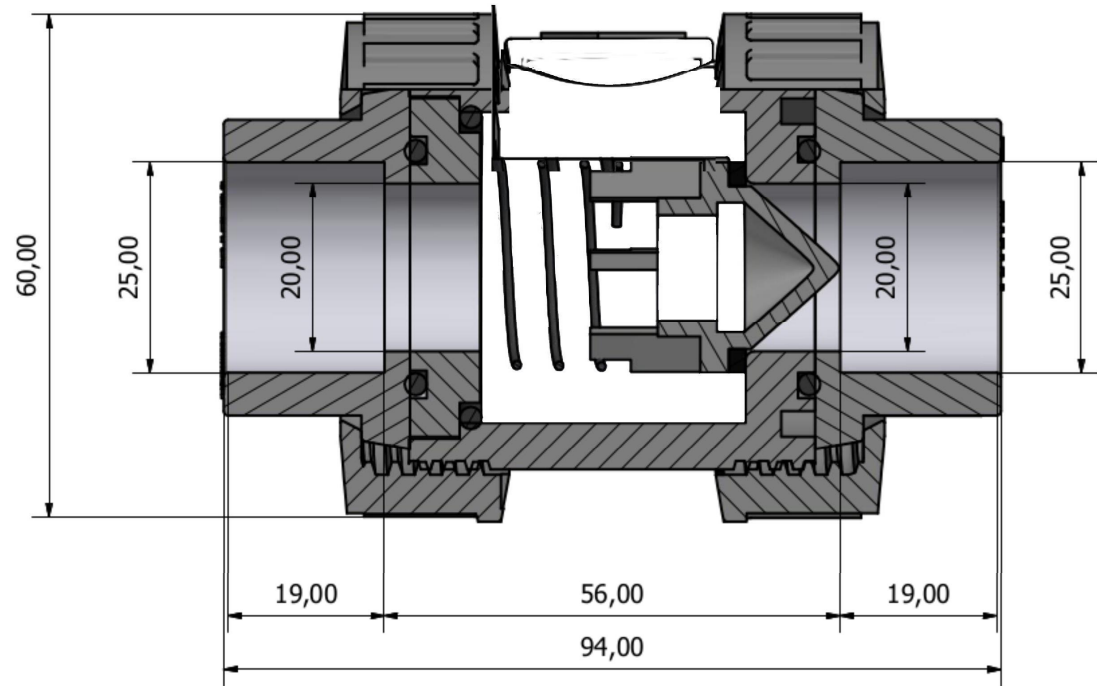

NEISCO

OMEGA

CVDC10N0250