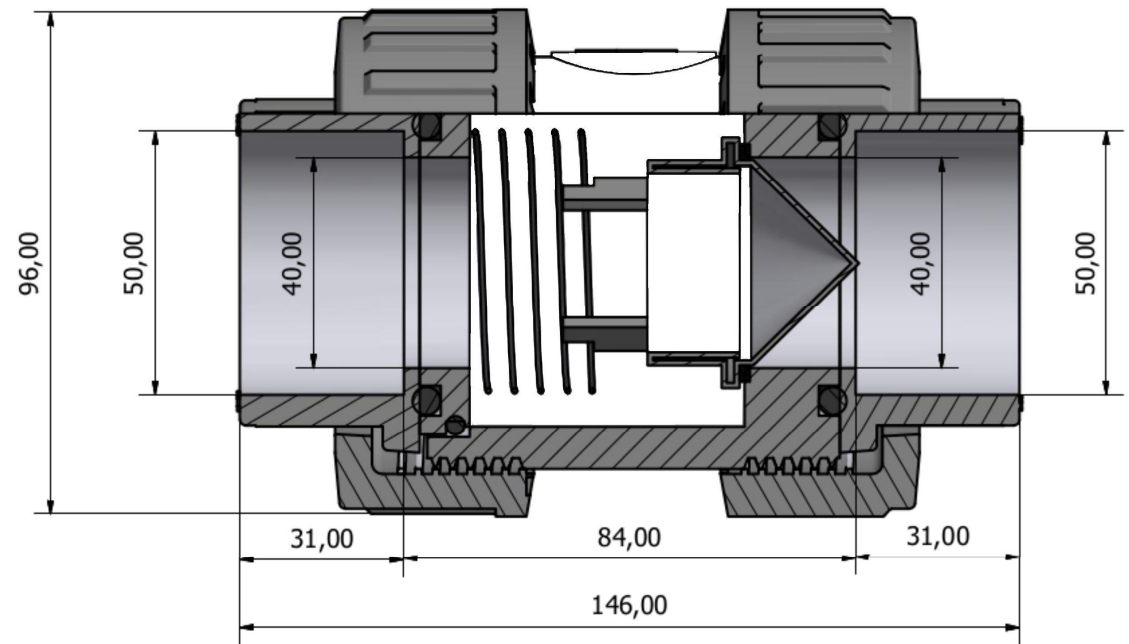

NEISCO

OMEGA

CVDC10N0500