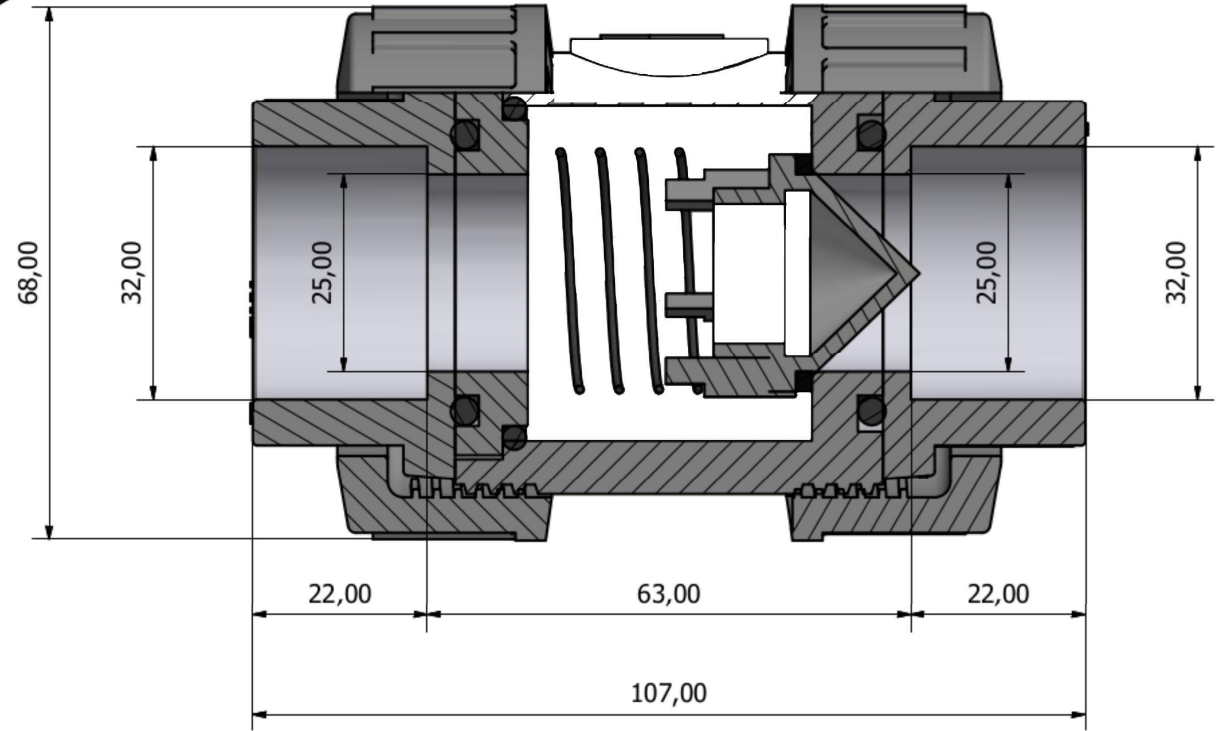

NEISCO

OMEGA

CVDC10N0320