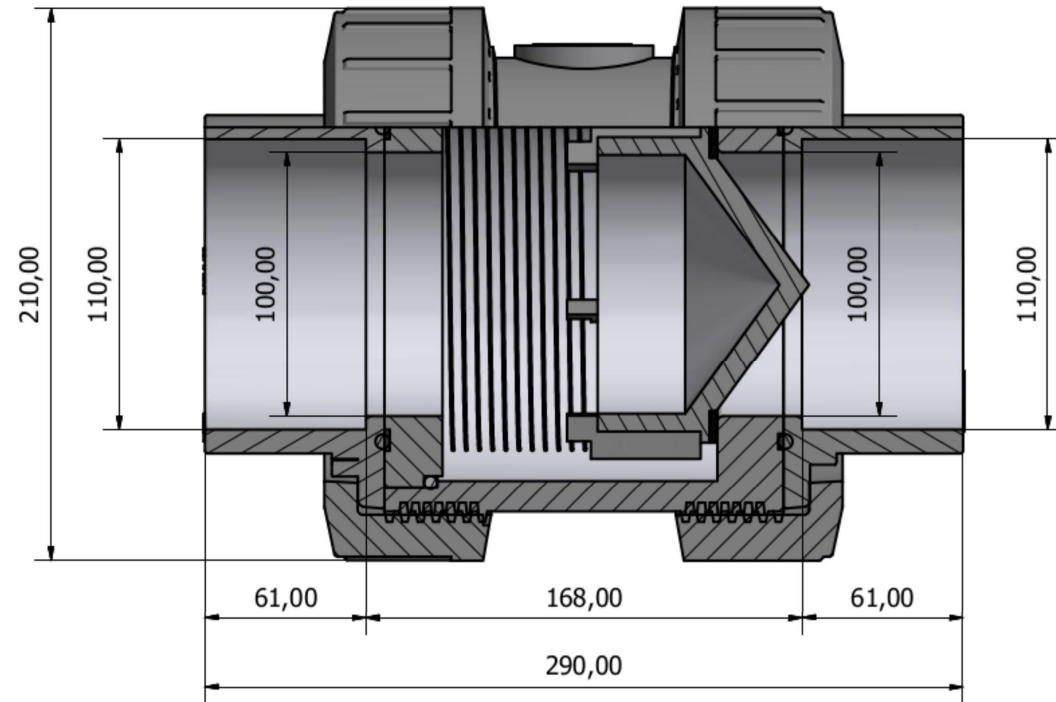

NEISCO

OMEGA

CVD10N1100