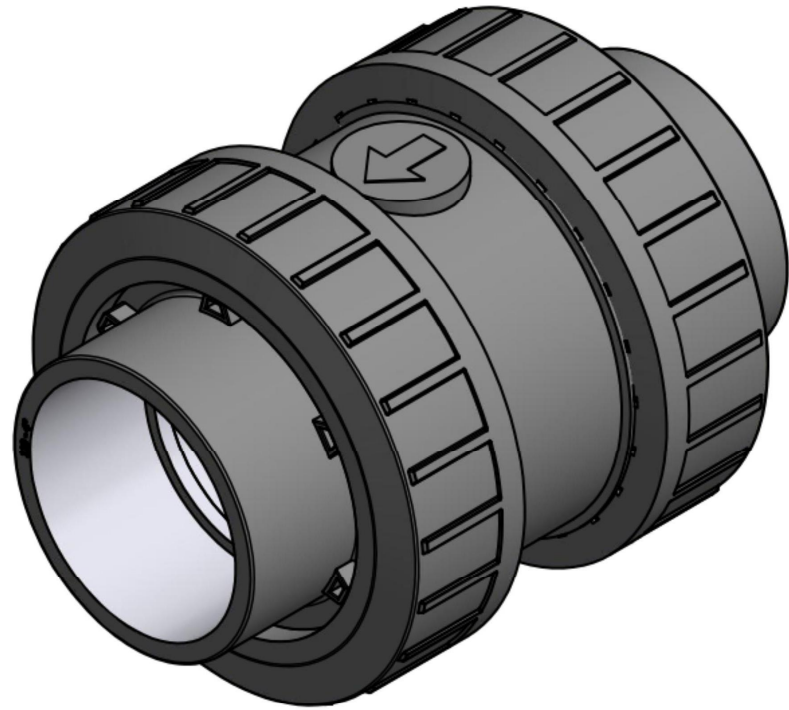

NEISCO

OMEGA

CVD10N1100