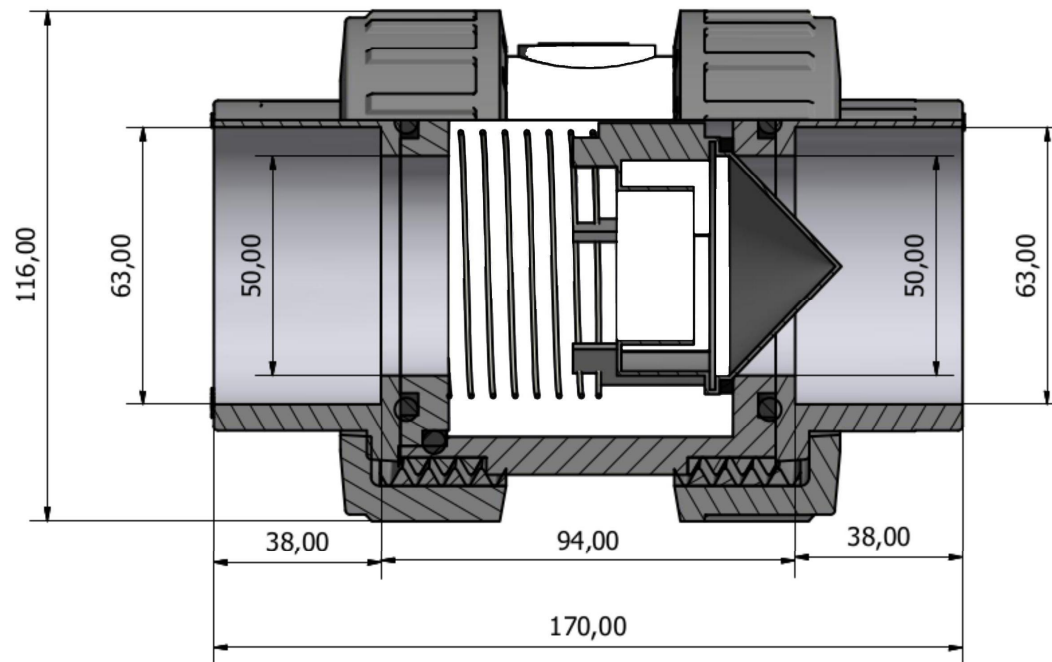

NEISCO

OMEGA

CVDC10N0630