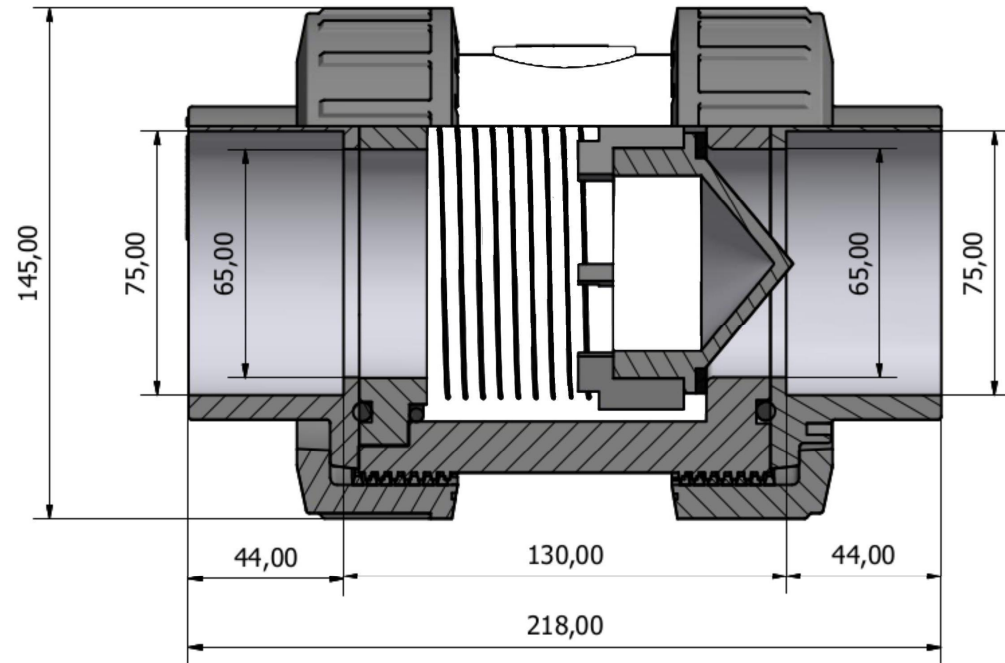

NEISCO

OMEGA

CVDC10N0750