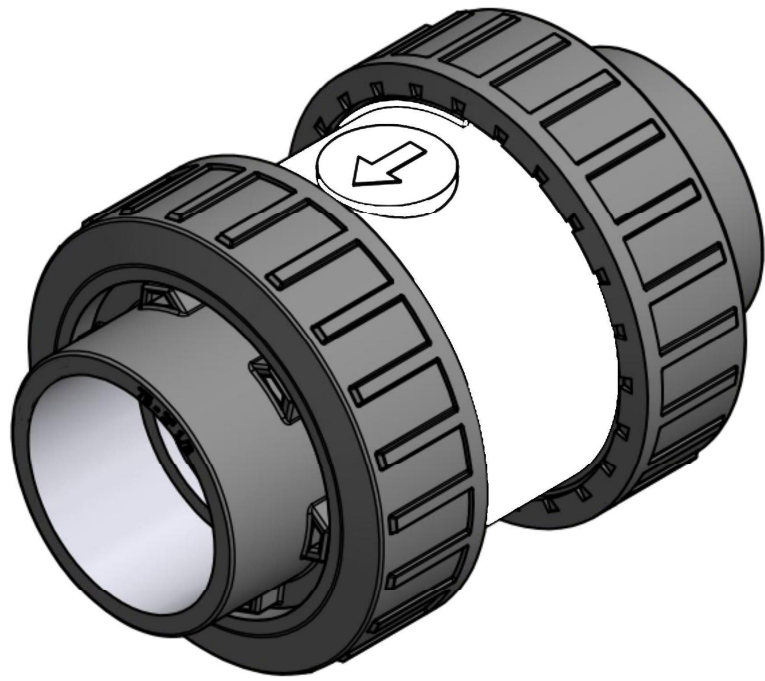

NEISCO

OMEGA

CVDC10N0750